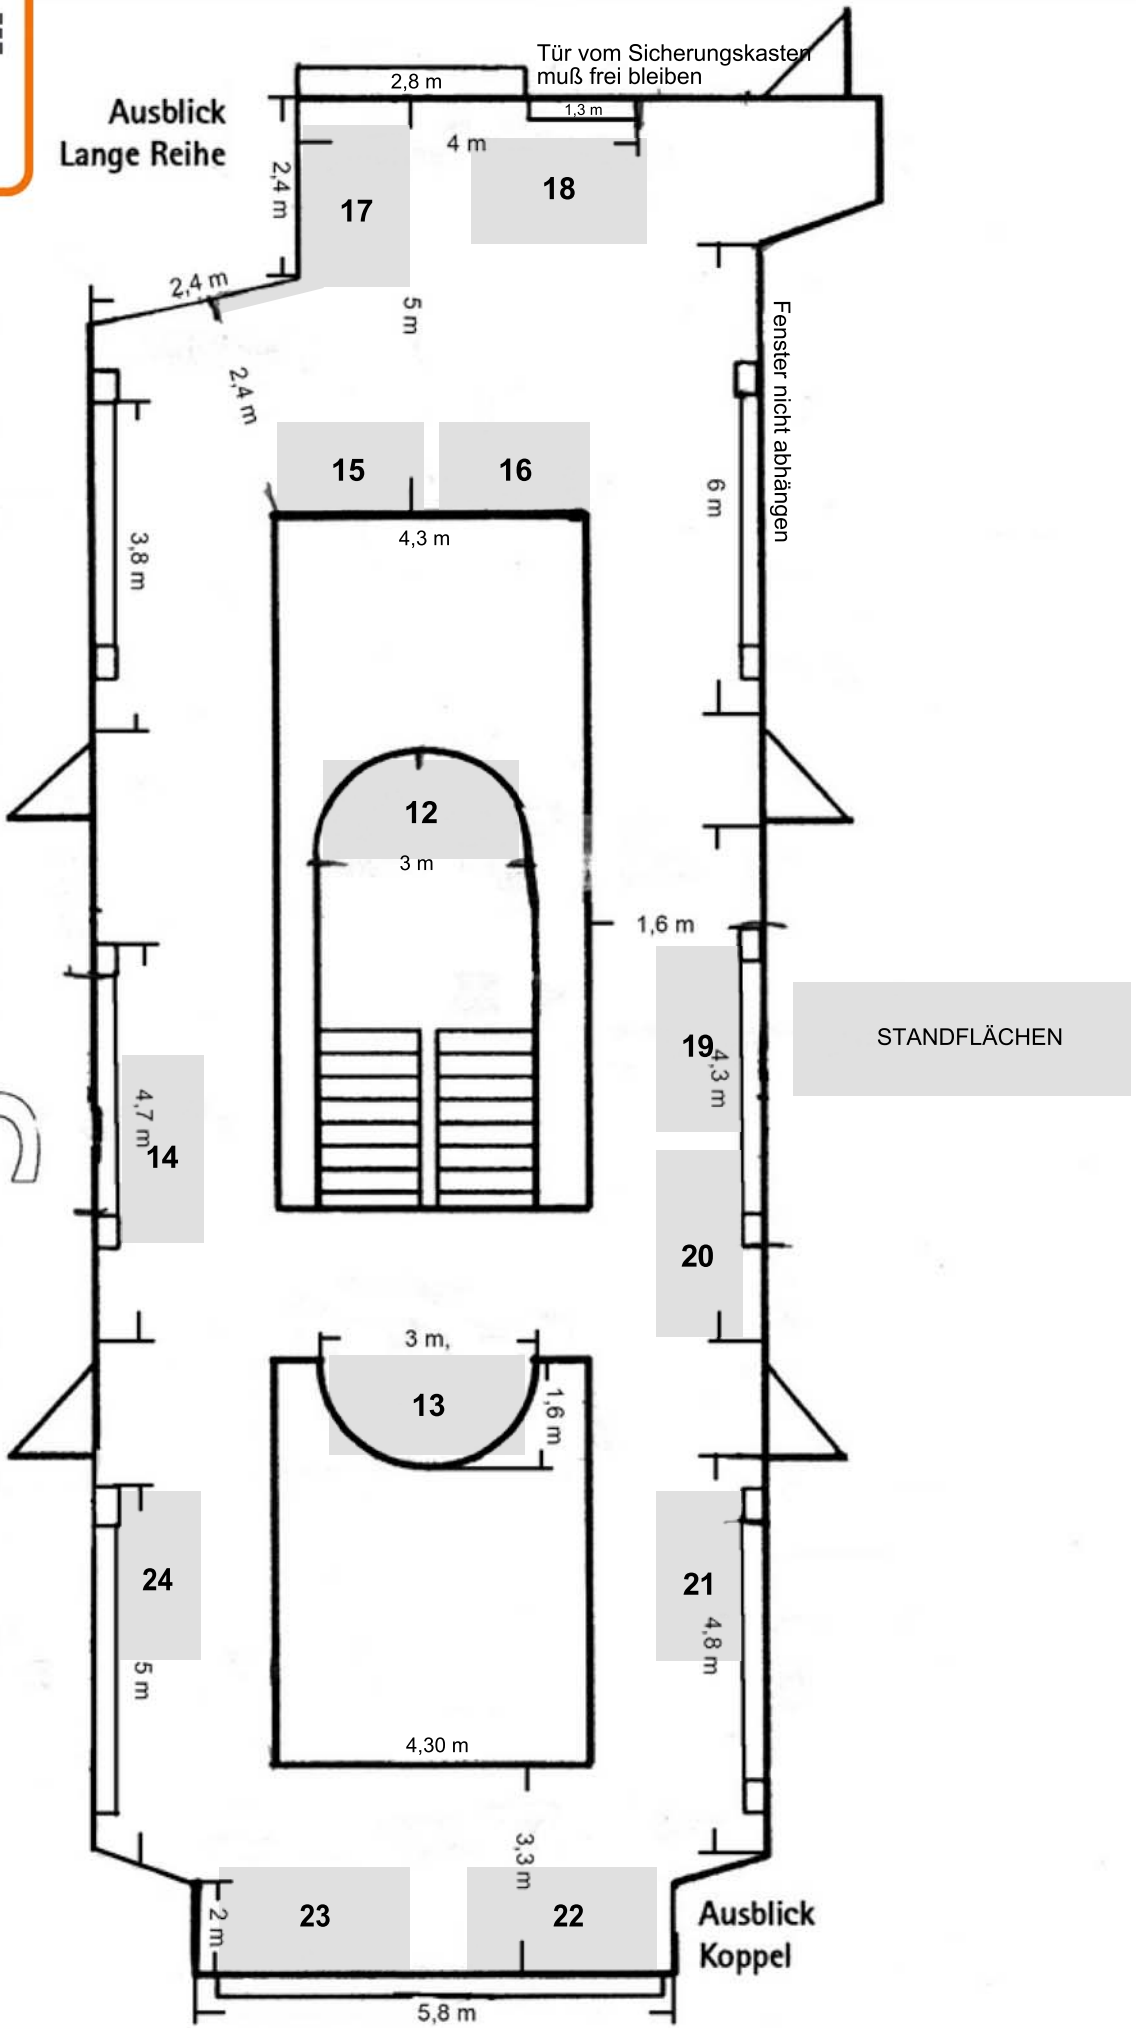

Haus für Kunst & Handwerk / Koppel 66 - HH-St.Georg - 20099 Hamburg
Eingang Lange Reihe 75 / Torweg - 7 Fuß-Minuten vom Hauptbahnhof Hamburg

1. Obergeschoss

2. Obergeschoss