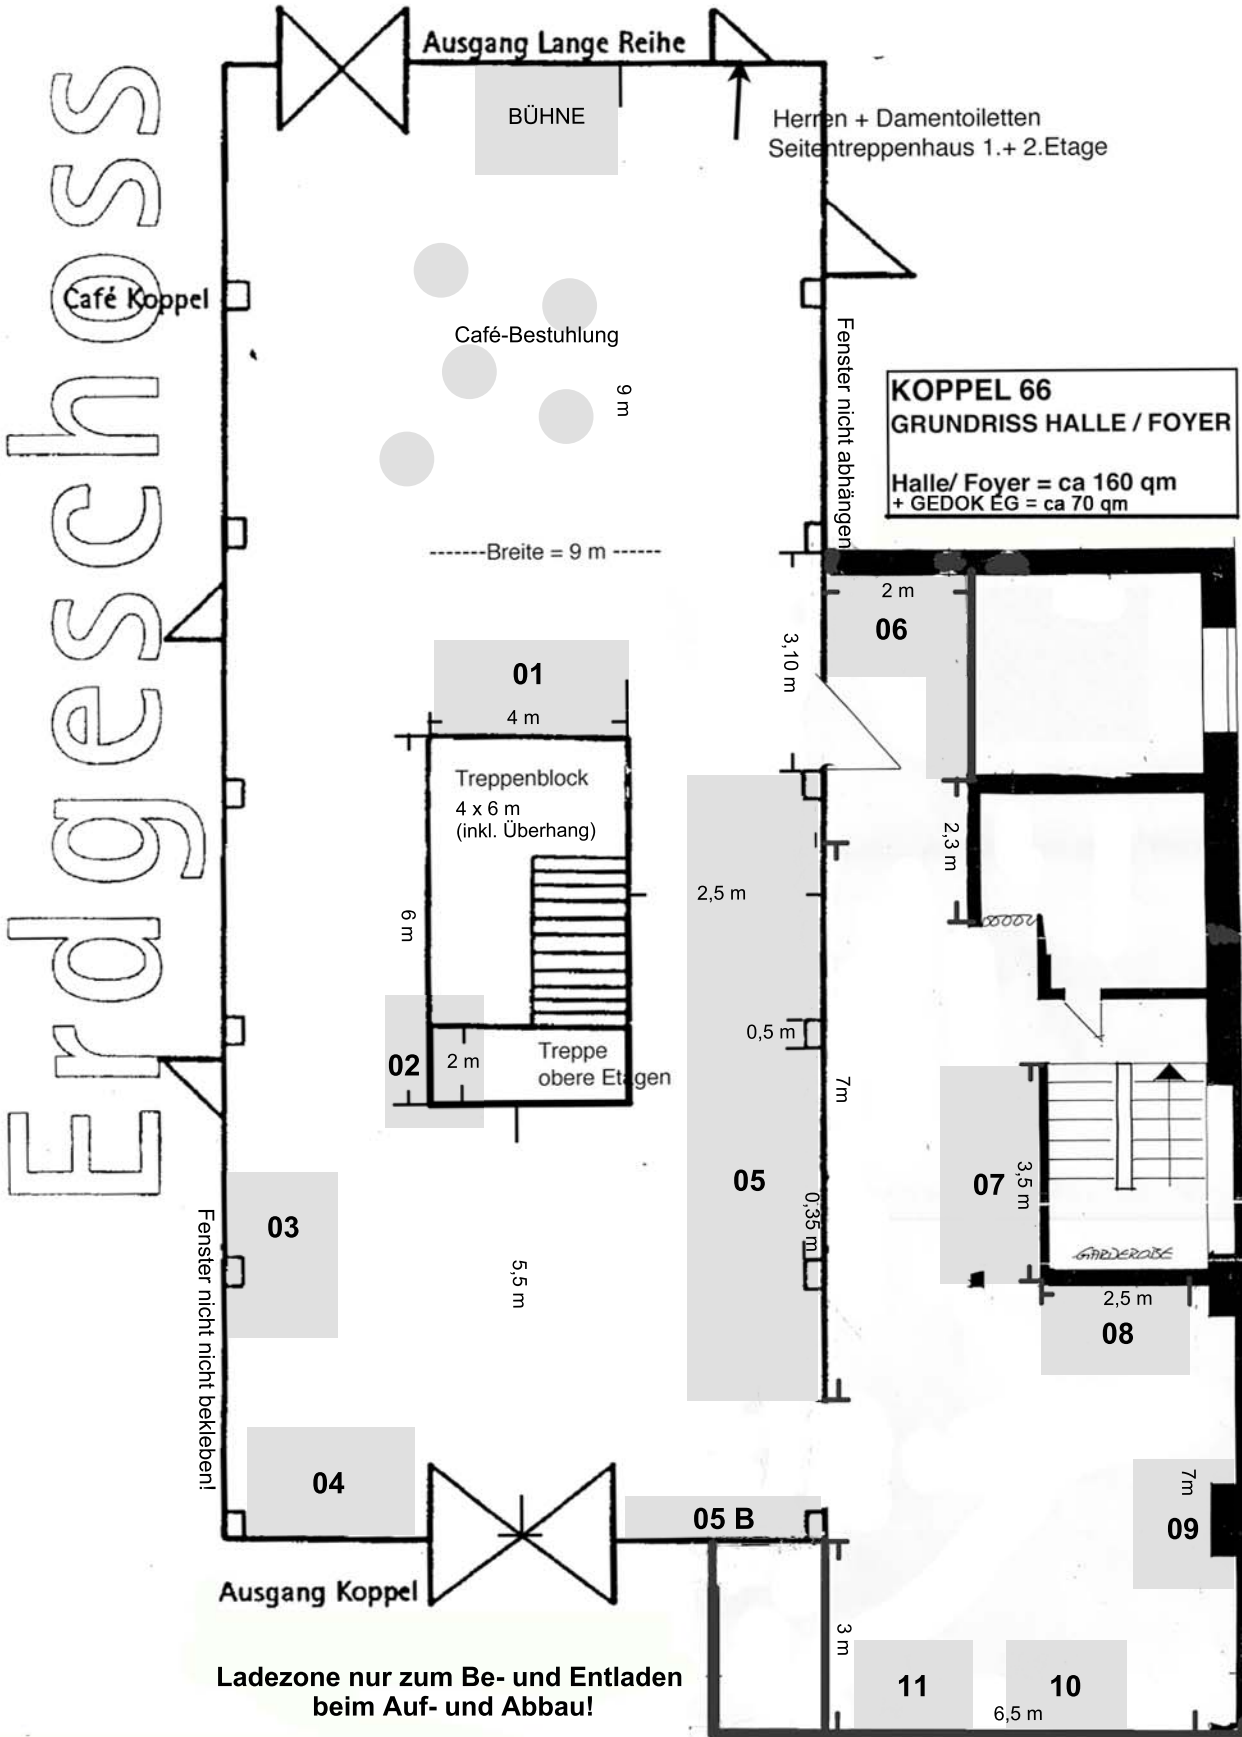

Haus für Kunst & Handwerk / Koppel 66 - HH-St.Georg - 20099 Hamburg
Eingang Lange Reihe 75 / Torweg - 7 Fuß-Minuten vom Hauptbahnhof Hamburg