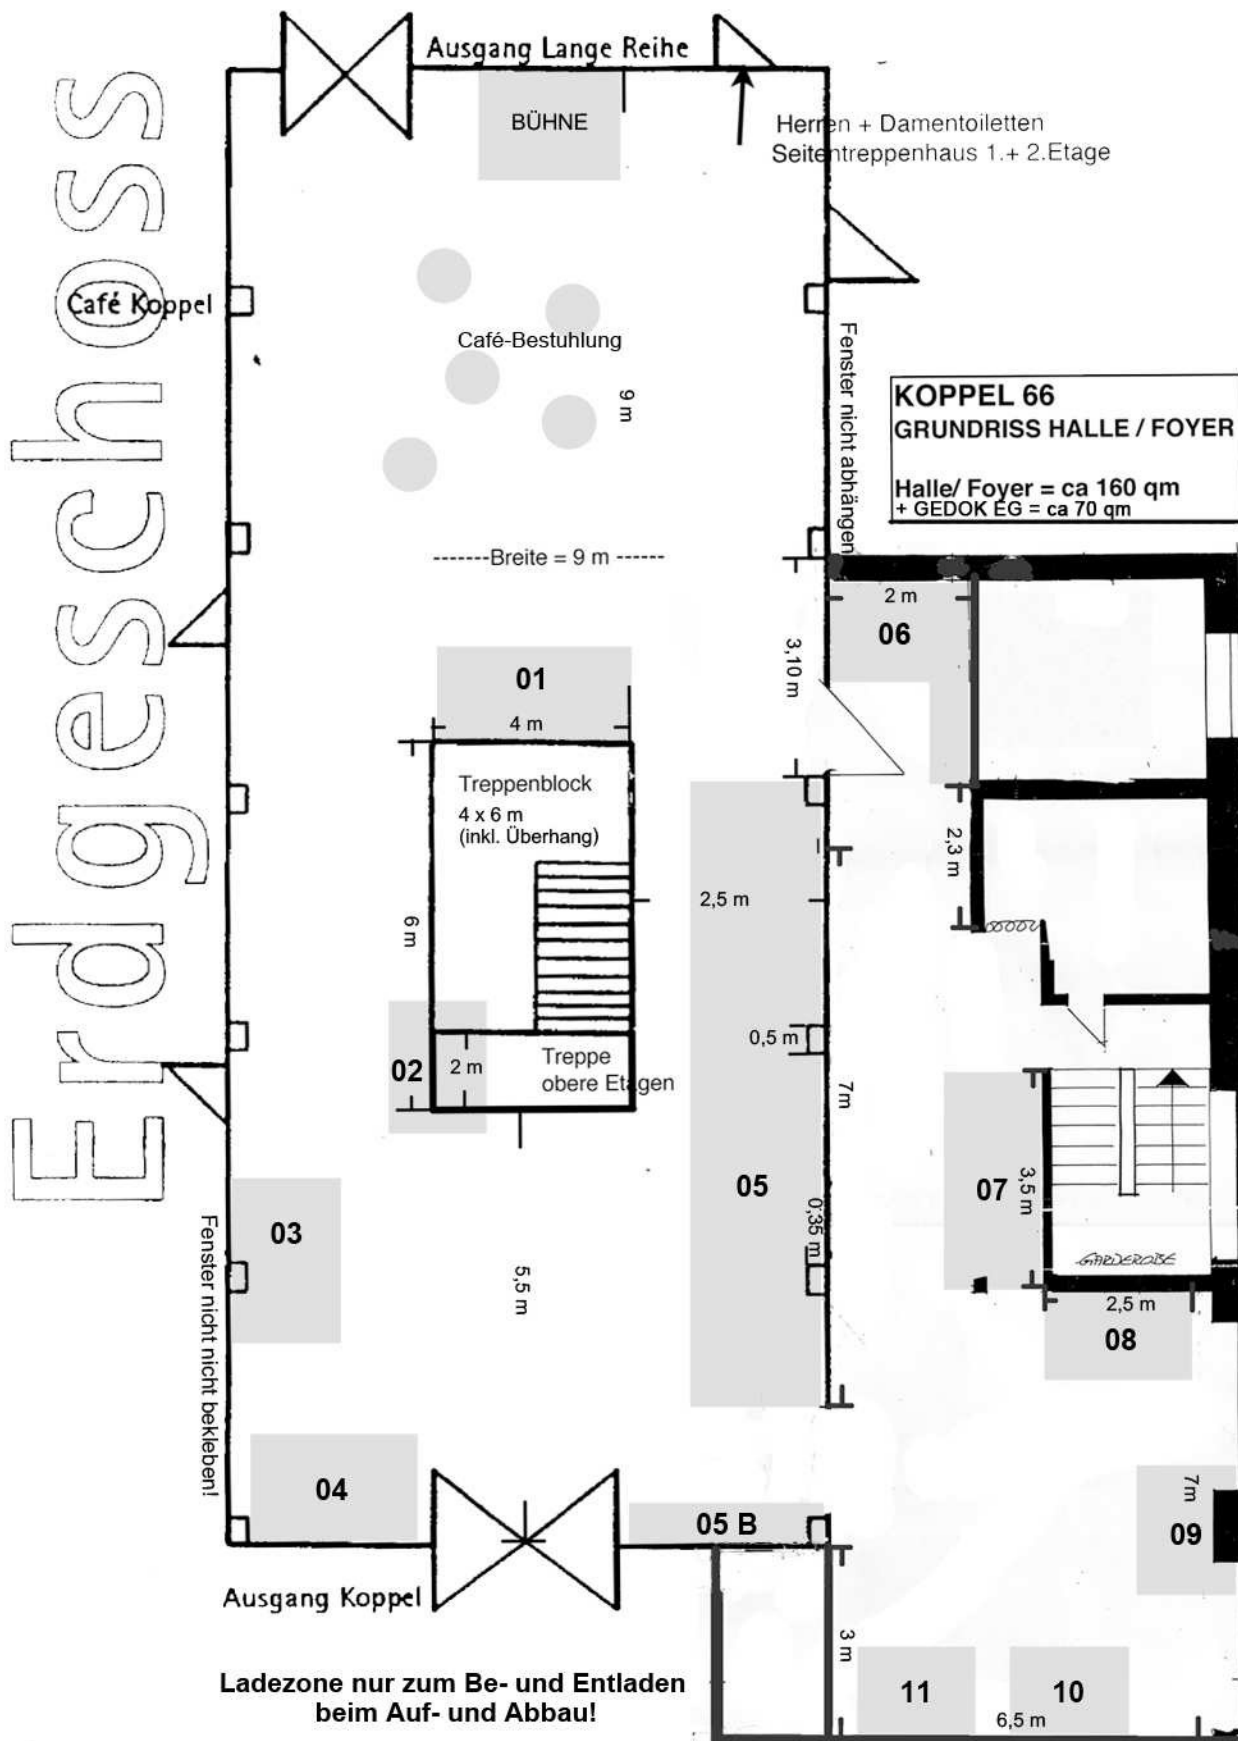

Haus für Kunst & Handwerk / Koppel 66 - HH-St.Georg - 20099 Hamburg
Eingang Lange Reihe 75 / Torweg - 7 Fuß-Minuten vom Hauptbahnhof Hamburg

1. Obergeschoss

2. Obergeschoss

Panorama: Koppel