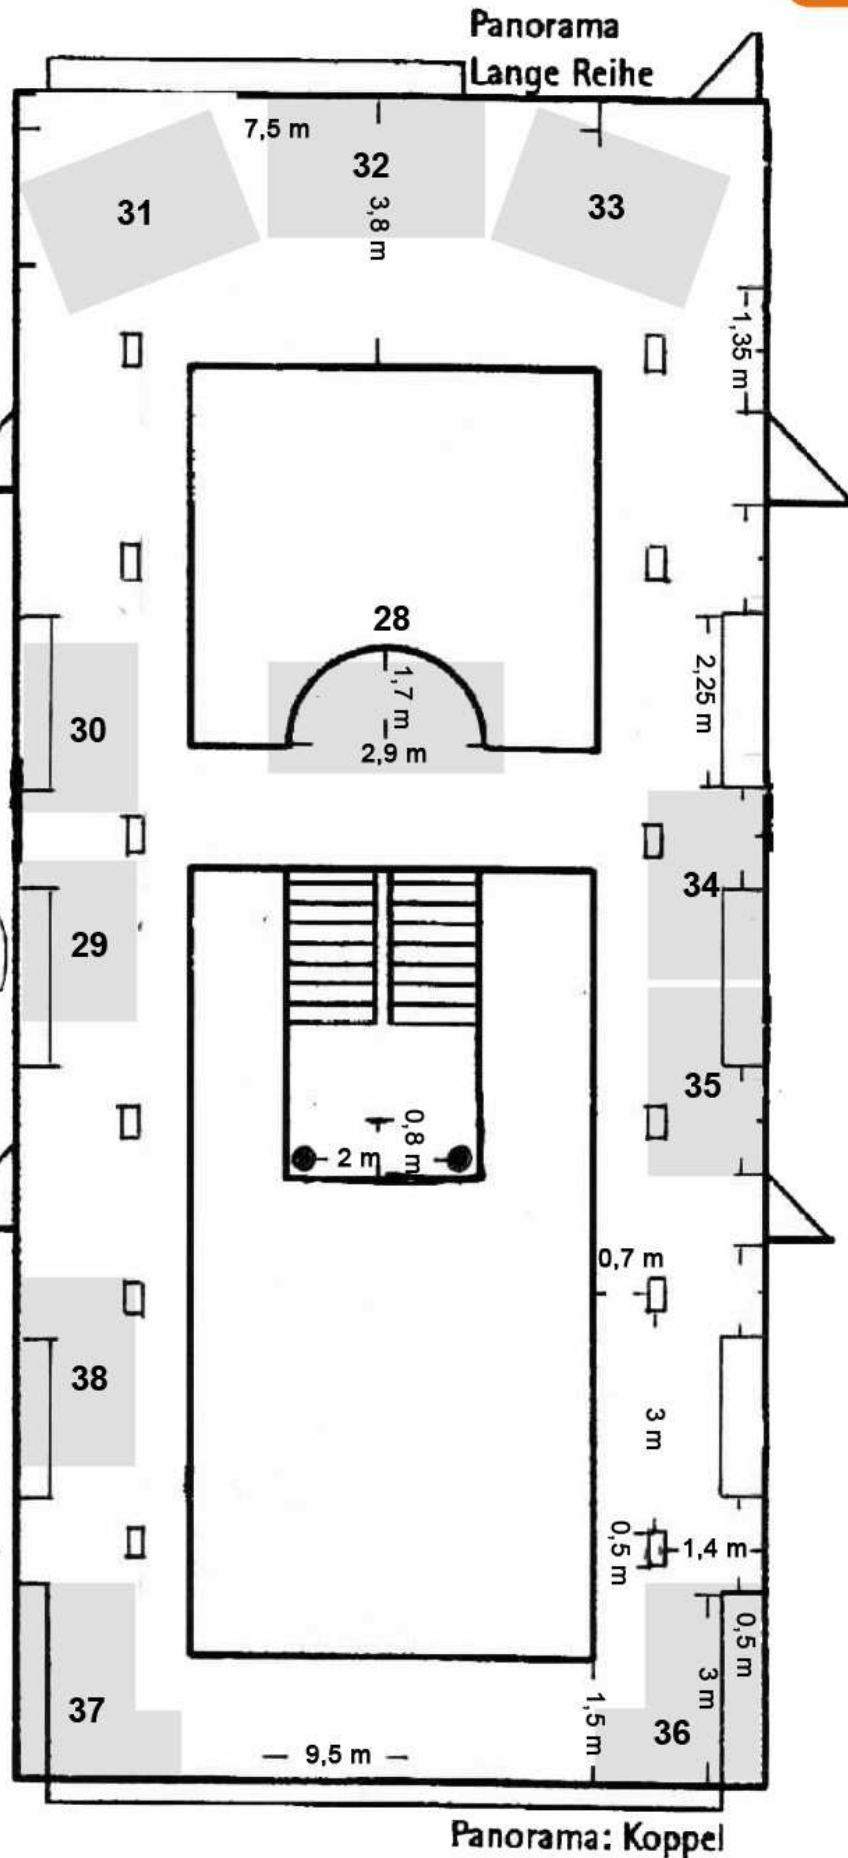

Haus für Kunst & Handwerk / Koppel 66 - HH-St.Georg - 20099 Hamburg
Eingang Lange Reihe 75 / Torweg - 7 Fuß-Minuten vom Hauptbahnhof Hamburg

1. Obergeschoss

2. Obergeschoss

Panorama: Koppel