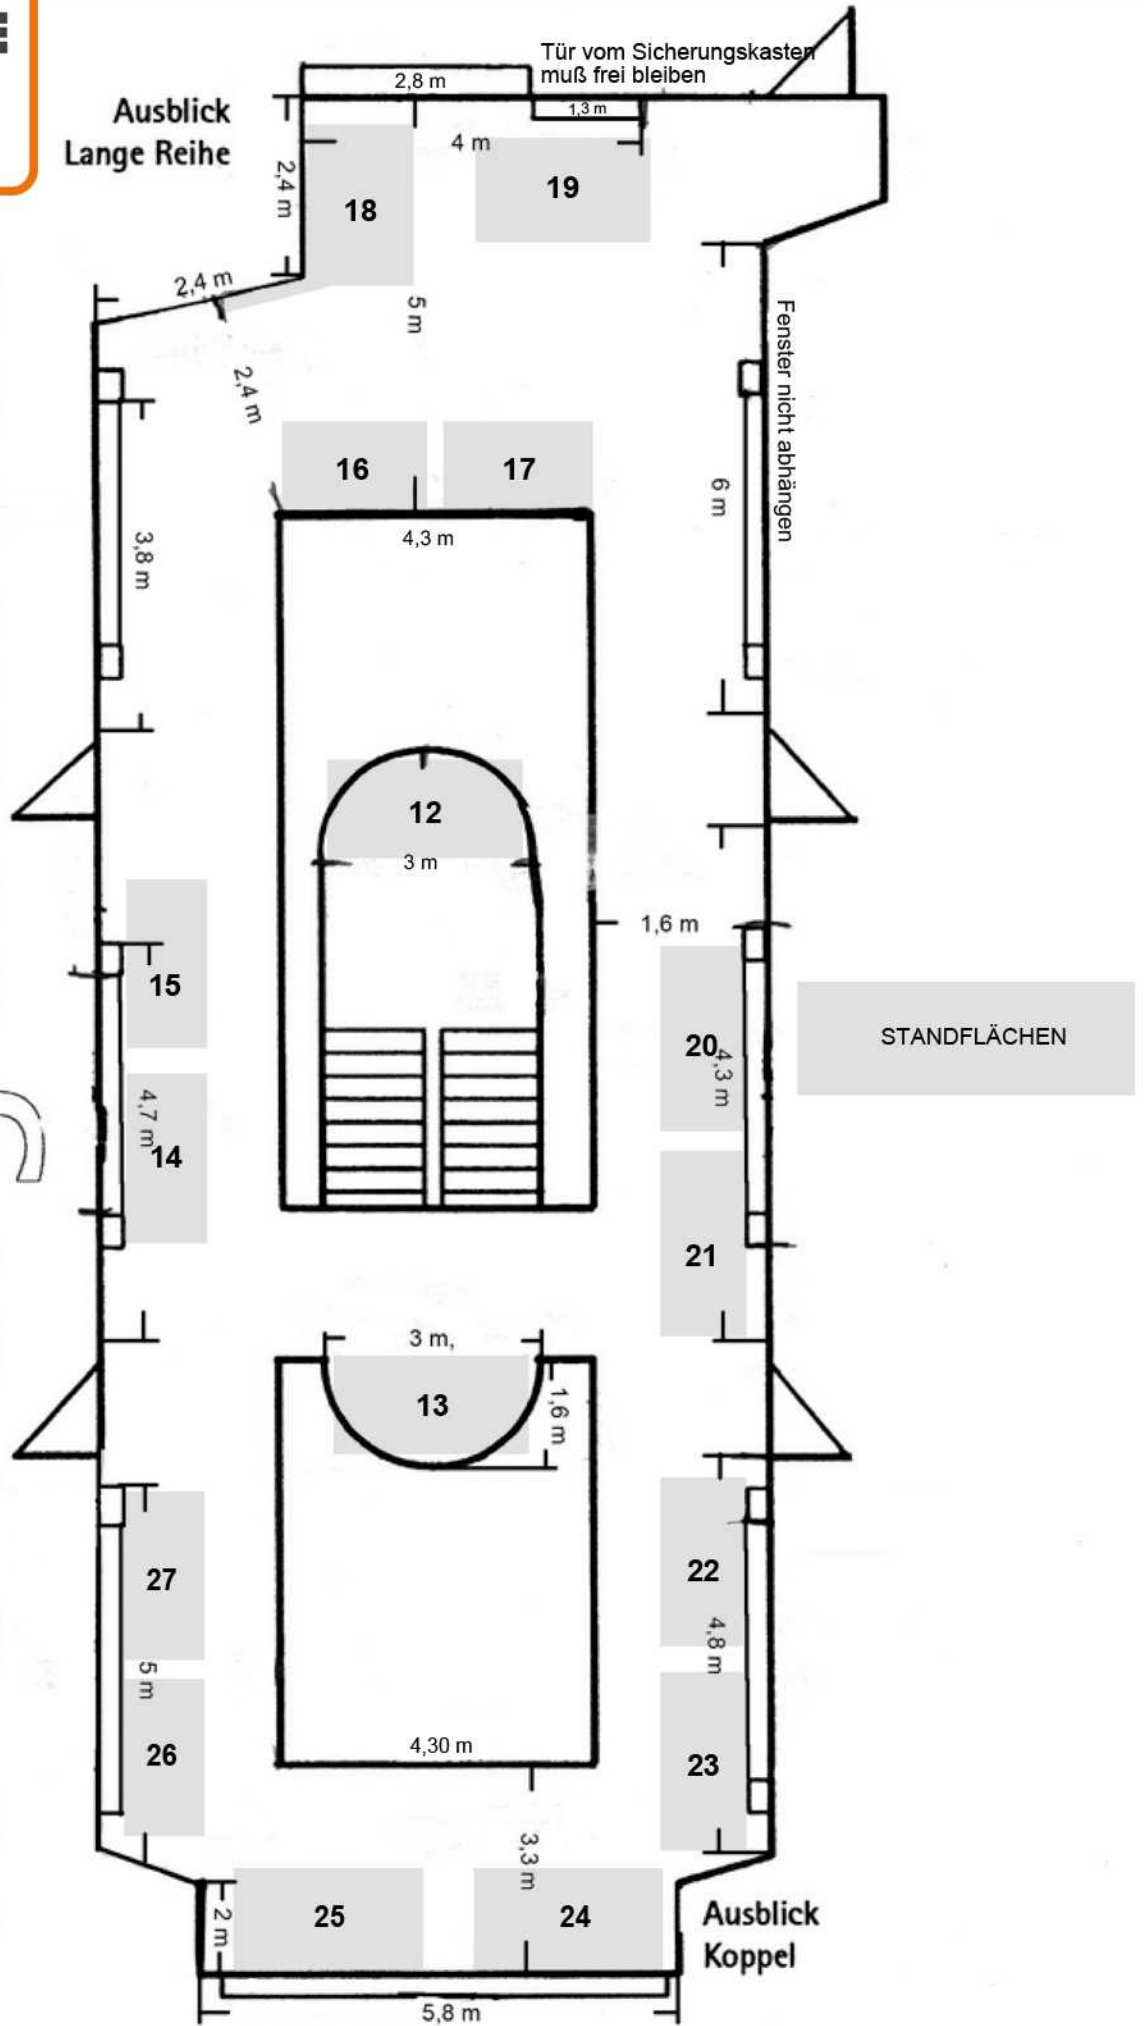

Haus für Kunst & Handwerk / Koppel 66 - HH-St.Georg - 20099 Hamburg
Eingang Lange Reihe 75 / Torweg - 7 Fuß-Minuten vom Hauptbahnhof Hamburg

1. Obergeschoss

2. Obergeschoss

Panorama: Koppel